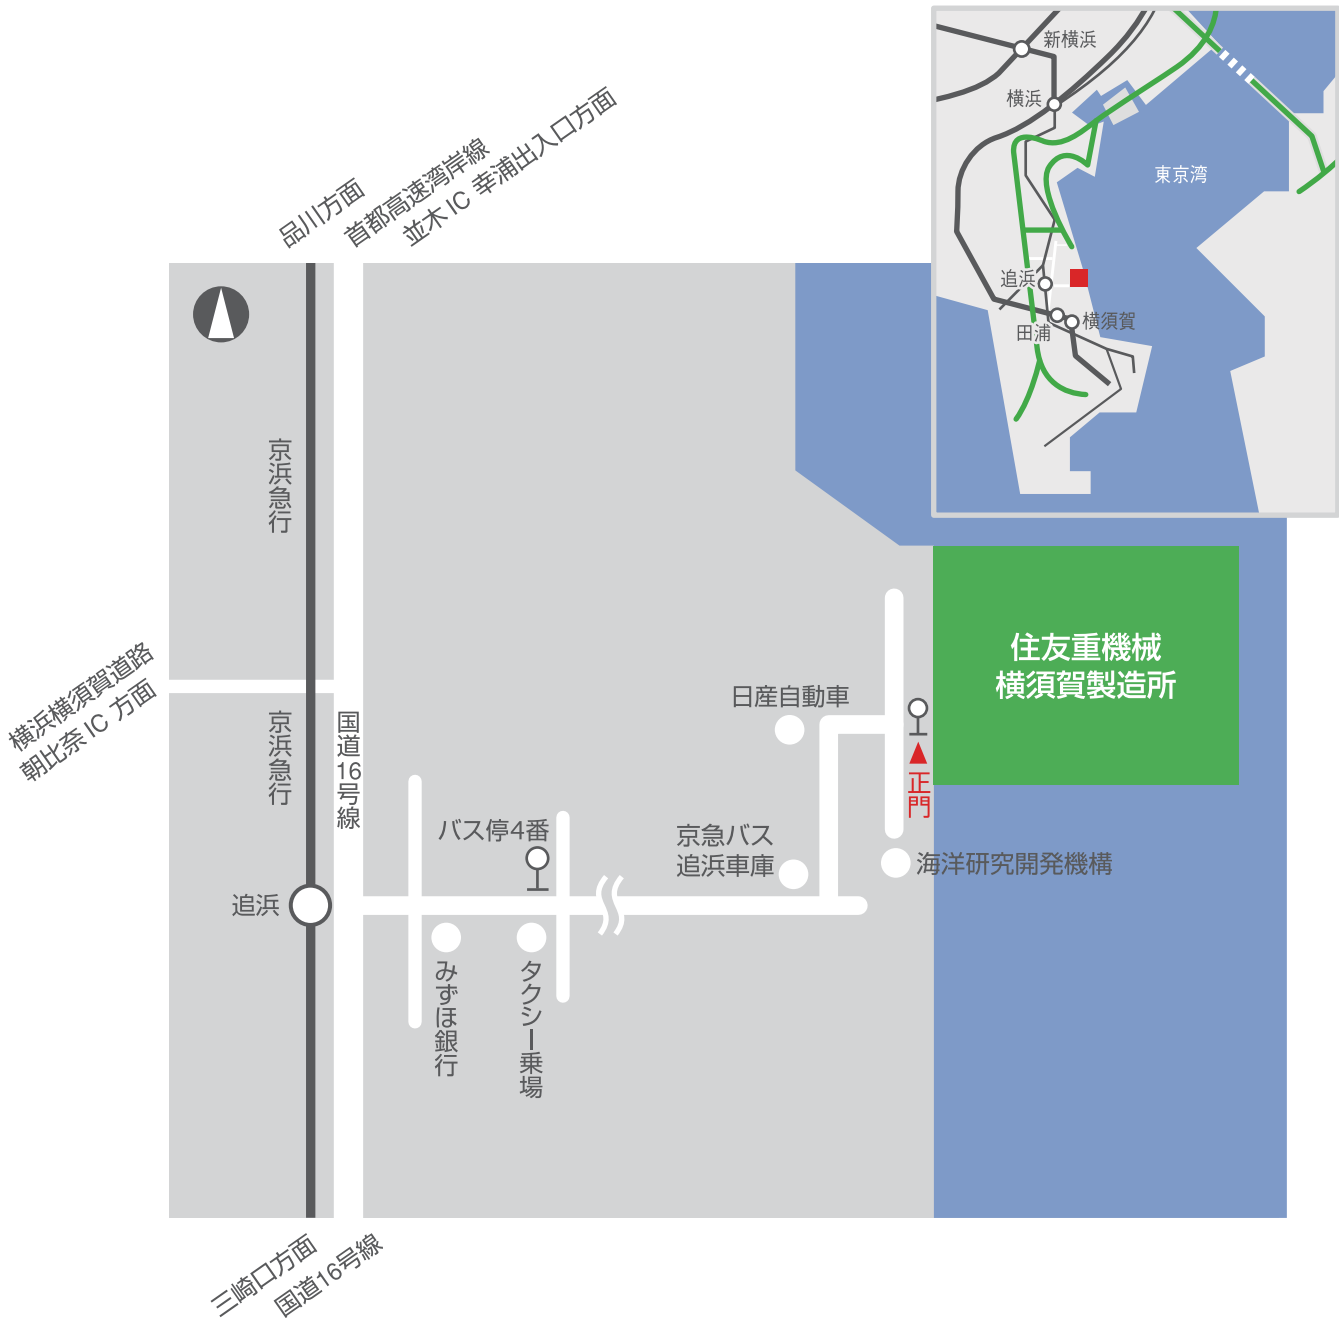

横須賀製造所 案内図

【交通機関】

- 京浜急行線「追浜駅」からおっぱまく快速特急ご利用の場合「金沢文庫駅」にて普通浦賀行きに乗り換え「追浜駅」下車
 バス：京急バス停4番から住友重機械行きに乗車、「日産研究所」もしくは「住友重機械正門」で下車
 〈バス時刻 8:13、8:30 発および9:10～15:10 まで毎時10分発で運行（1時間に1本）〉
 タクシー：約15分
- JR横須賀線「田浦駅」から
 タクシー：約15分
- 横浜横須賀道路 朝比奈 IC から
- 首都高速湾岸線 並木 IC 幸浦出入口から
 国道16号線横須賀方面へ約20分（道路事情により変わります）