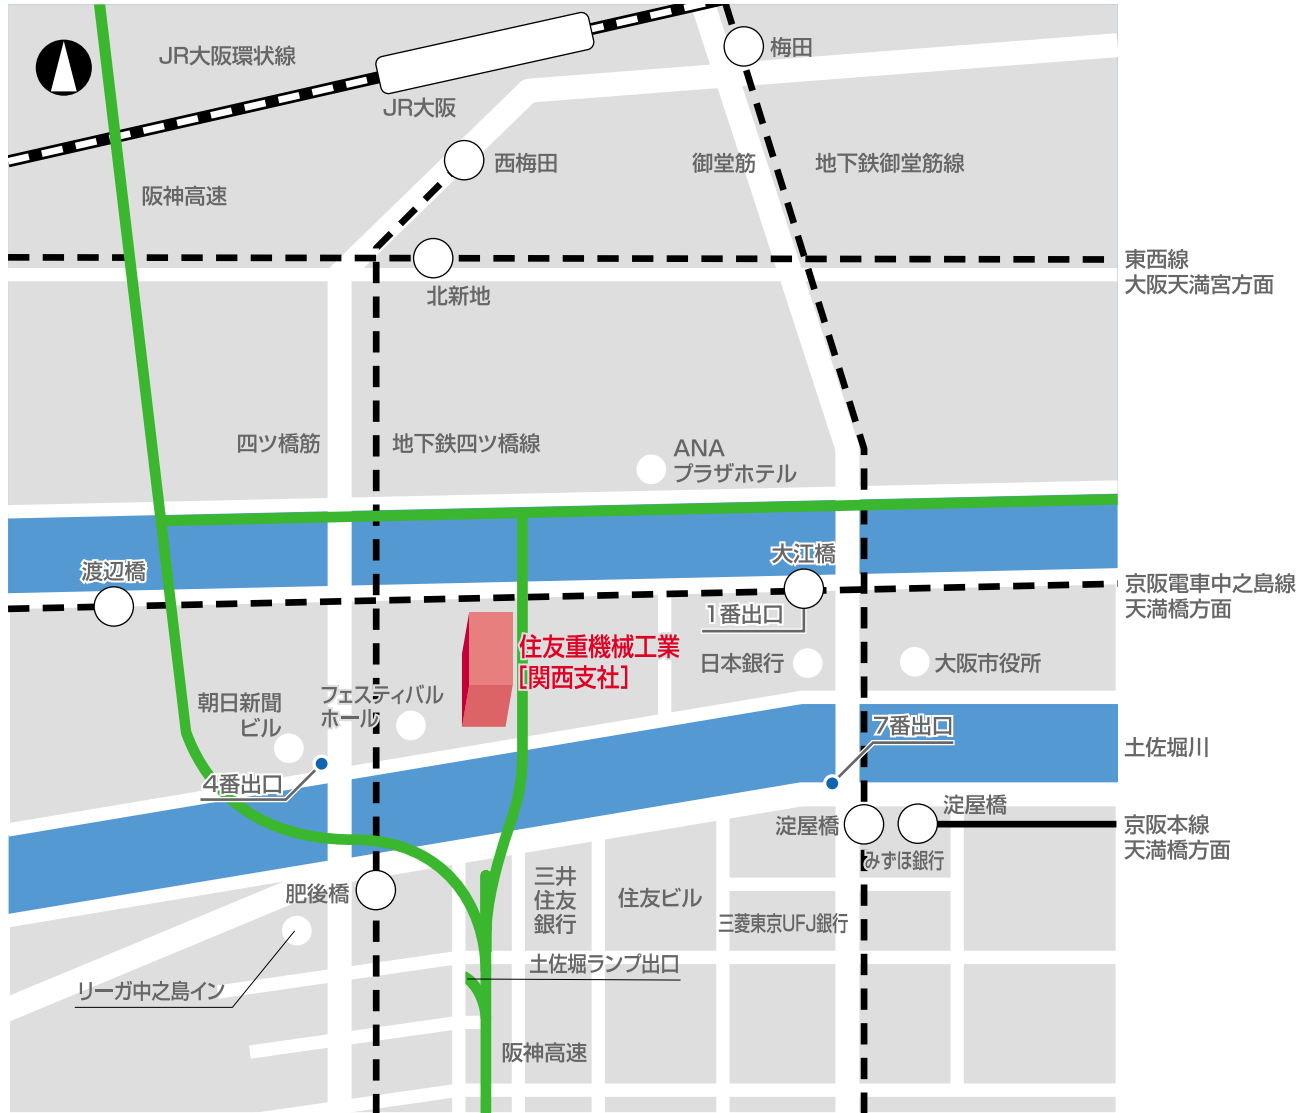

関西支社 案内図

【住 所】

〒530-0005 大阪市北区中之島2-3-33 大阪三井物産ビル

【電話番号】

06-7635-3610

【交通機関】

- 地下鉄御堂筋線・京阪本線 「淀屋橋駅」7番出口より徒歩約5分
- 地下鉄四ツ橋線 「肥後橋駅」4番出口より徒歩約4分
- 京阪電車中之島線 「大江橋駅」1番出口より徒歩約1分