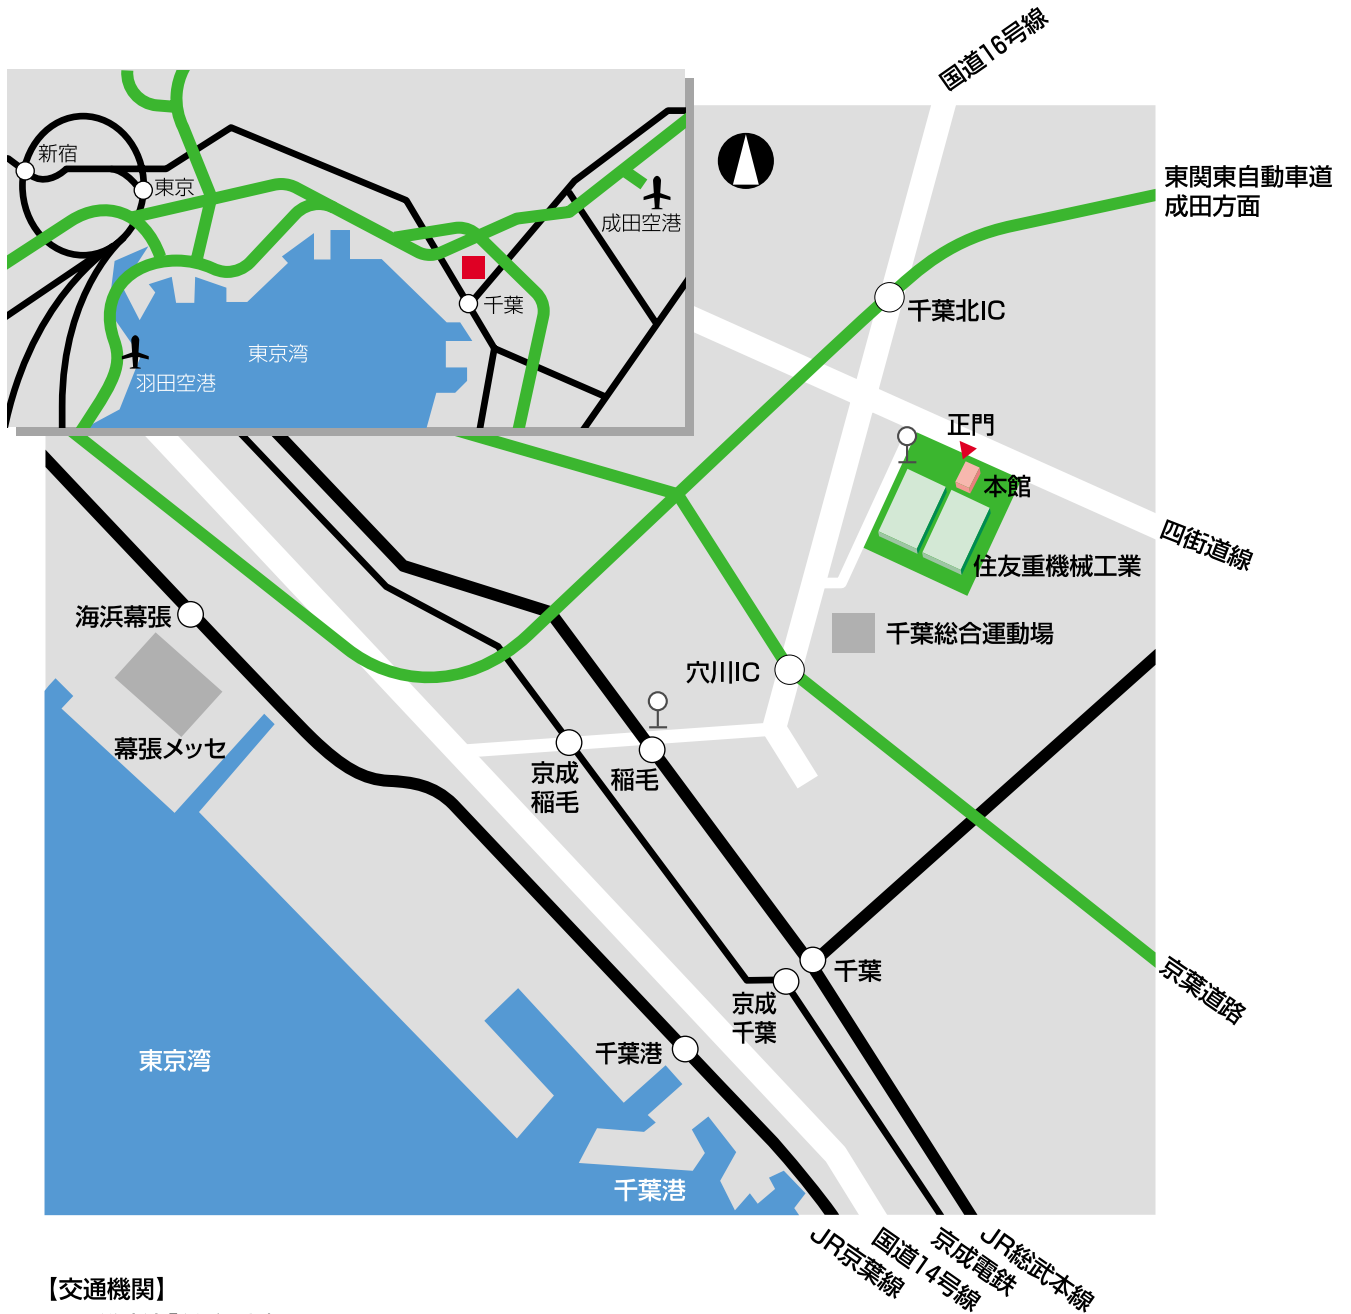

千葉製造所 案内図

【交通機関】

■ JR総武線「稲毛駅」東口から

バス：バス山王町行きに乗車、「長沼原町」で下車約5分

タクシー：約15分

■ 穴川IC又は千葉ICから

自動車：約15分