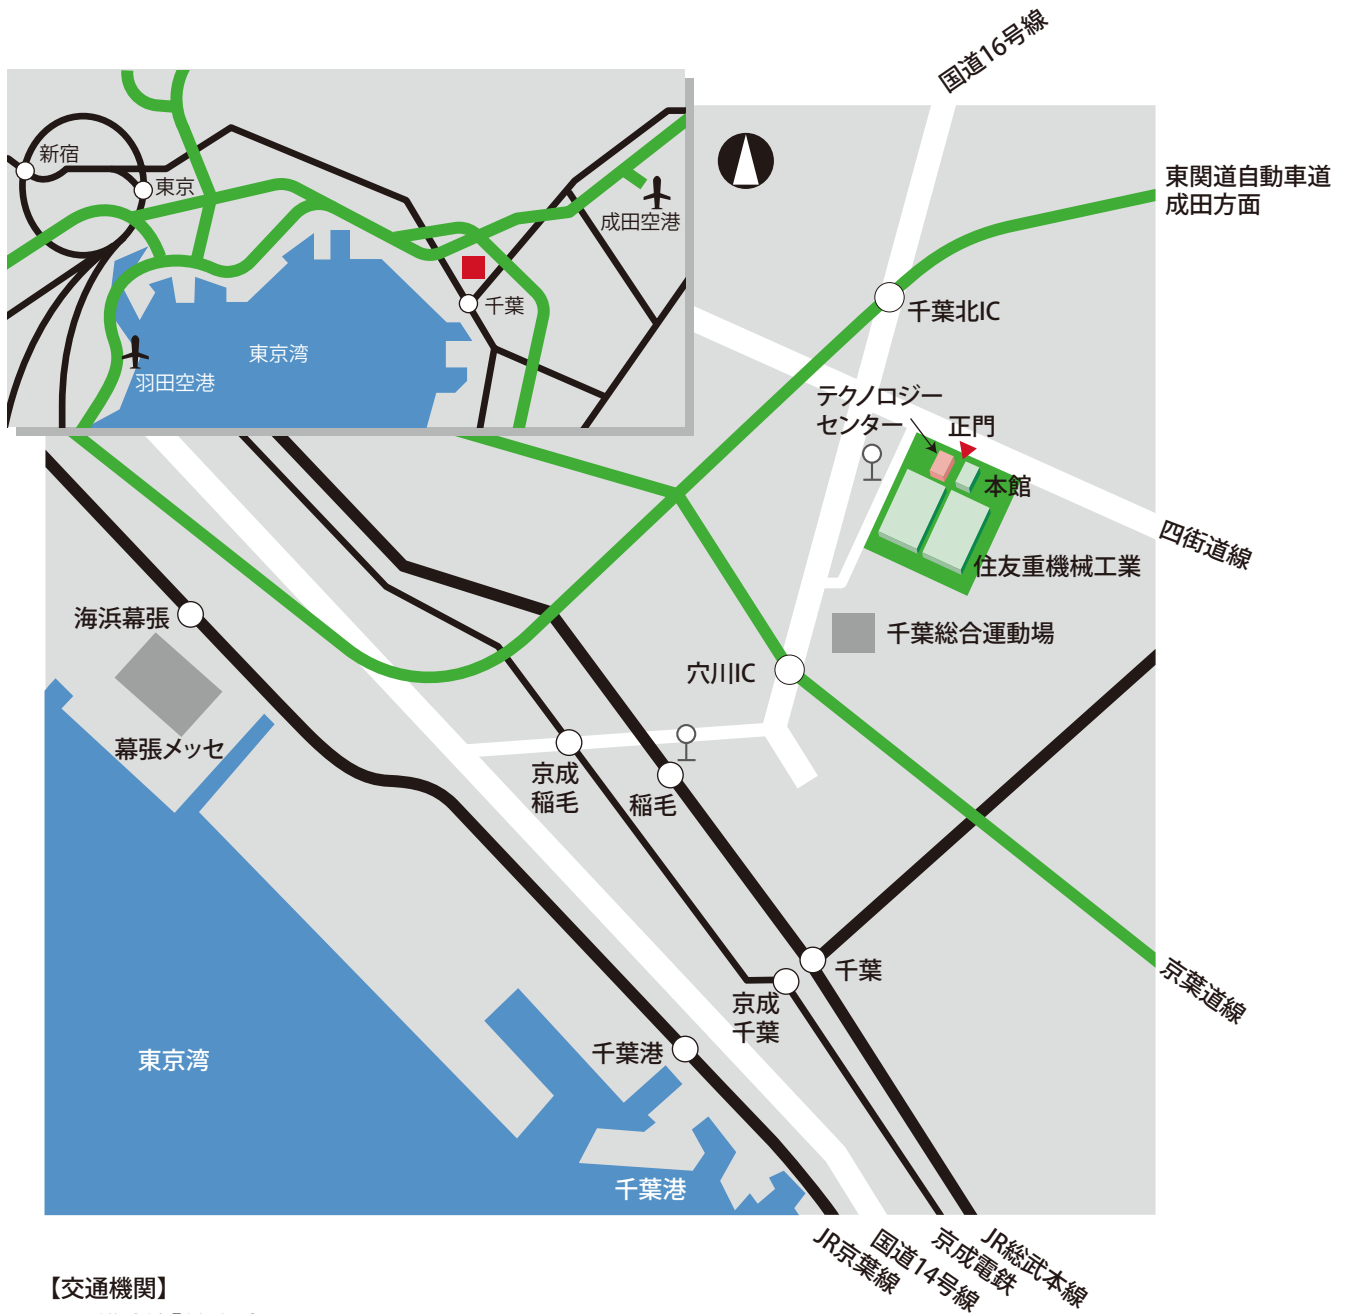

千葉製造所 案内図

【交通機関】

■JR総武線「稲毛」東口から

バス：山王町あるいは千葉センター行き乗車、「長沼原町」で下車約5分

タクシー：約15分

■穴川IC又は千葉ICから

自動車：約15分