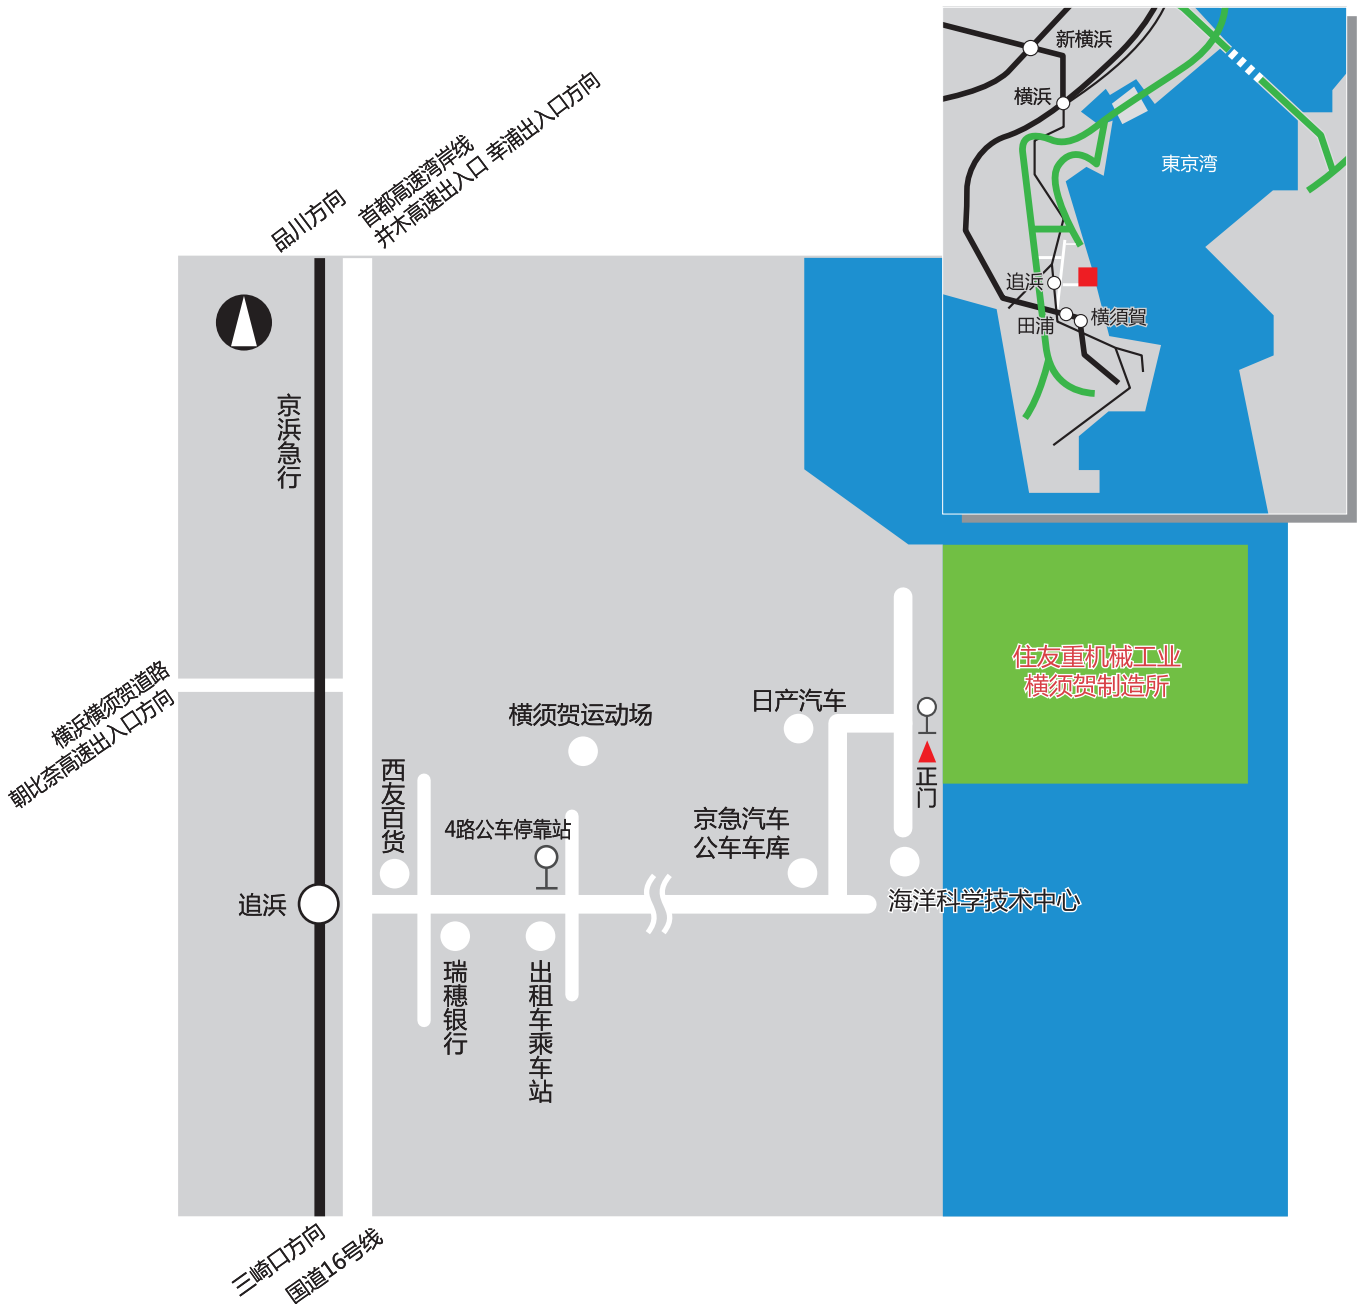

横须贺制造所 地图

【交通方式】

- 从京浜急行线“追浜站”出发
(乘坐快速、特急列车的话在“金沢文库站”换乘至浦贺的普通列车，在“追浜站”下车)
公交车：在京急公交车停靠站乘坐4路至住友重机械的公交车，在“住友重机械前”下车
<公交车发车时间：8：13、8：30及9：00～15：00之间是每小时的10分发车。(一小时一趟)>
出租车：约10分钟车程
- 从JR横须贺线“田浦站”出发
出租车：约15分钟车程
- 横浜横须贺道路 朝比奈高速出入口方向
- 首都高速湾岸线 并木高速出入口 幸浦出入口方向
从国道16号线往横须贺方向约20分钟 (根据路况时间会有所改变)