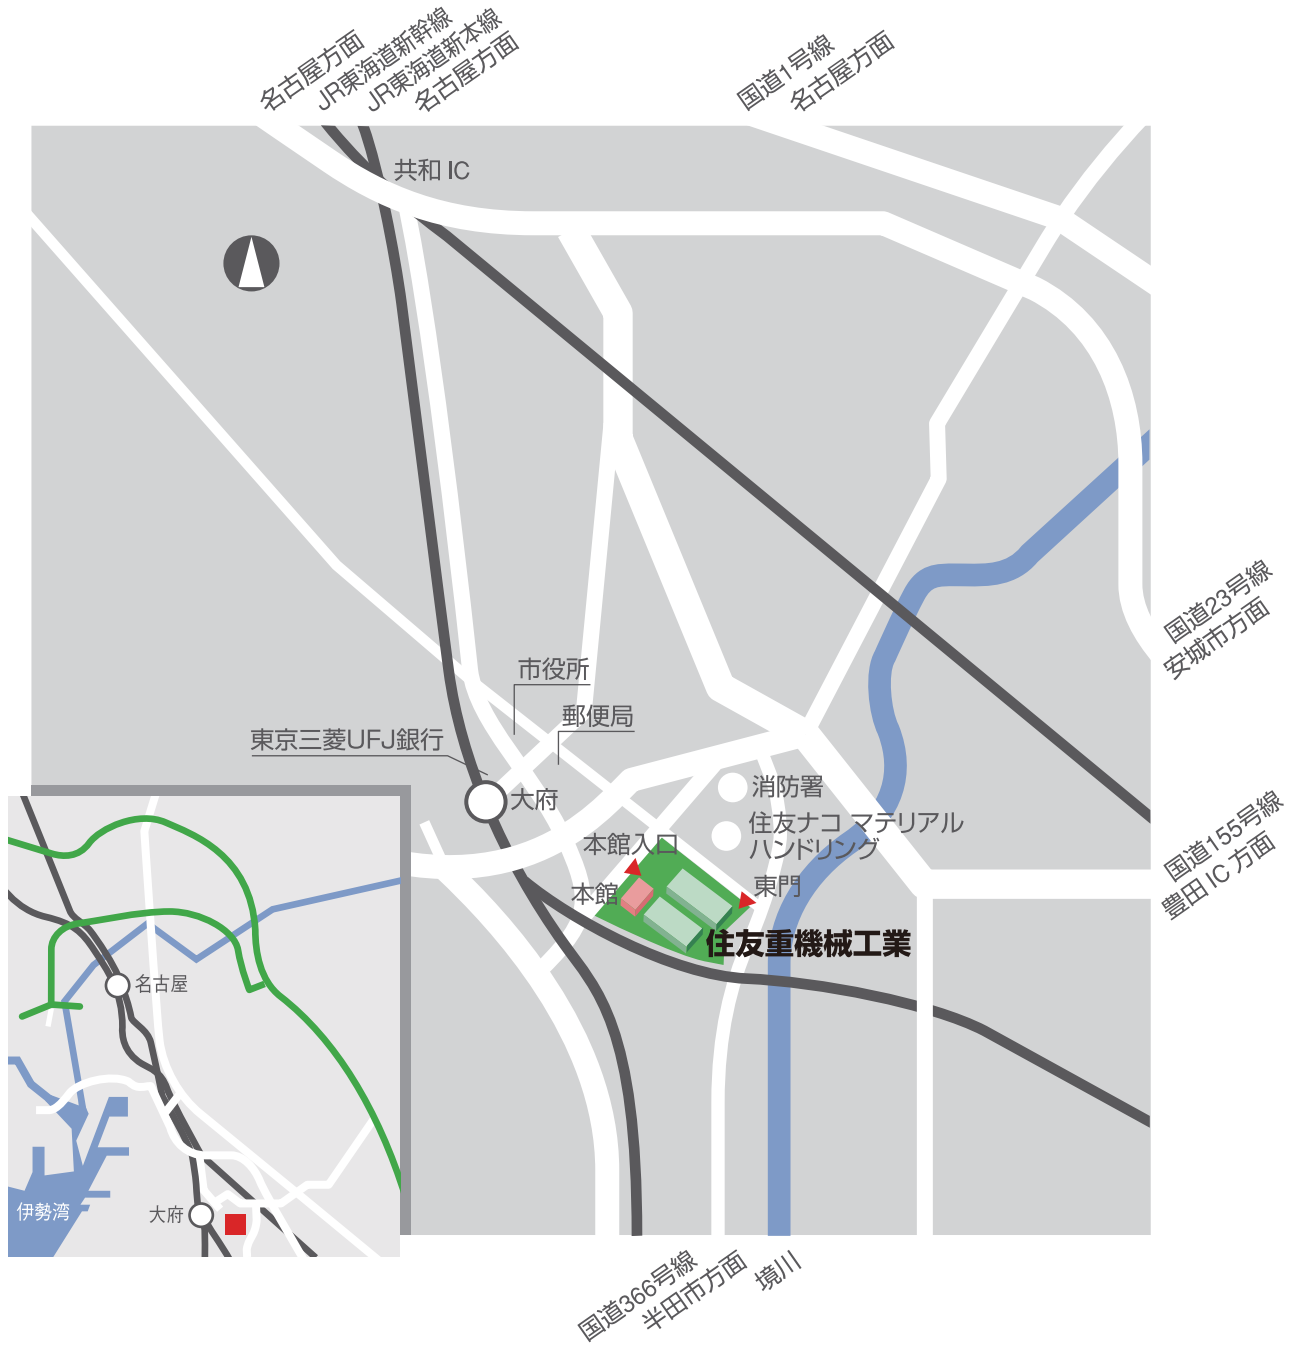

## 名古屋製造所 案内図

### 【交通機関】

- JR東海道本線「大府駅」から名古屋で乗換の方は上りの電車にお乗りください。>

徒歩：約15分

<注意：名古屋から「特別快速」に乗車すると「大府駅」には停車しません。>

- 東名豊田 IC から

自動車：国道155号線を南下、知立を経て大府へ約45分

- 国道23号線共和 IC から

自動車：県道名古屋～碧南を南下し約15分