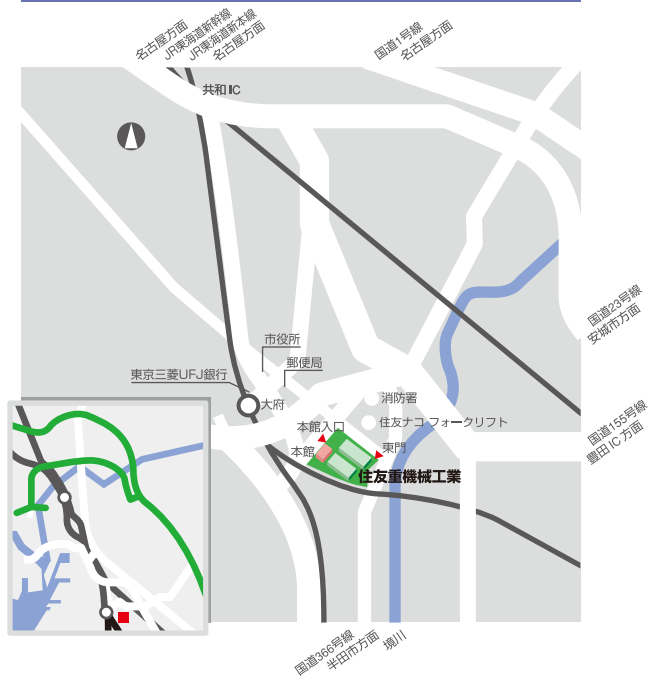

名古屋製造所 案内図

【交通機関】

- JR東海道本線「大府駅」から名古屋で乗換の方は上りの電車にお乗りください。
徒歩：約15分
〈注意：名古屋から「特別快速」に乗車すると「大府駅」には停車しません。〉
- 東名豊田ICから
自動車：国道155号線を南下、知立を経て大府へ約45分
- 国道23号線共和ICから
自動車：県道名古屋～碧南を南下し約15分